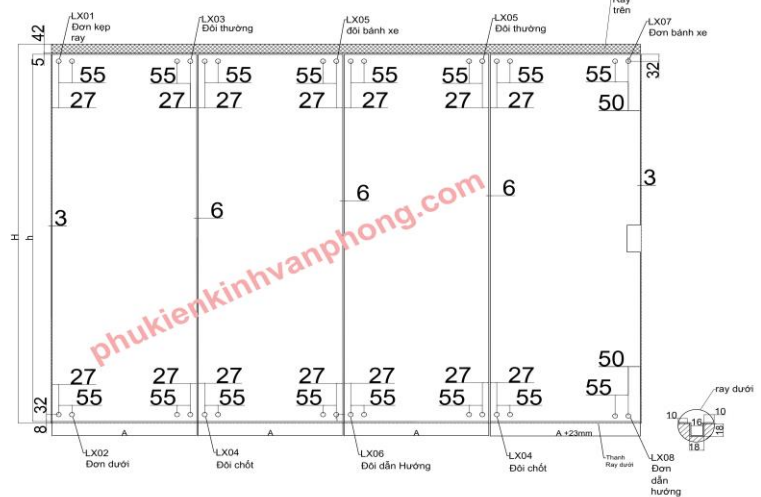

STT	TÊN SẢN PHẨM	MÃ SP	HÌNH ẢNH	THÔNG SỐ KỸ THUẬT	ĐVT	ĐƠN GIÁ (CHƯA BAO GỒM VAT)	GHI CHÚ
01	BỘ LỬA XÉP GẤP 3 CÁNH	LXT03		inox Bóng 304 Rộng cánh Max 600mm	bộ	5.500.000	Cánh nhỏ dễ dàng đóng mở
02	BỘ LỬA XÉP GẤP 4 CÁNH	LXT04		inox Bóng 304 Rộng cánh Max 600mm	bộ	6.700.000	
03	BỘ LỬA XÉP GẤP 5 CÁNH	LXT05		inox Bóng 304 Rộng cánh Max 600mm	bộ	7.900.000	
04	BỘ LỬA XÉP GẤP 6 CÁNH	LXT06		inox Bóng 304 Rộng cánh Max 600mm	bộ	9.100.000	

PHỤ KIỆN ĐI KÈM CỬA TRƯỢT XÉP GẤP

05	RAY TRÊN LỬA XÉP	LXT07		NHÔM	m	280.000	cây 2m,3m,4m,6m
06	RAY DƯỚI LỬA XÉP	LXT08		IONX	m	230.000	cây 2m,3m
07	KHÓA LIÊN TAY ÂM ĐƠN	KK01		INOX	bộ	600.000	
08	KHÓA LIÊN TAY ÂM ĐÔI	KK02		INOX	bộ	700.000	

BẢN VẼ RA KÍNH - CÔNG THỨC TÍNH CÁNH

MÃ SP	VẬT LIỆU	BẢNG BẢN LẼ	
		SỐ LƯỢNG	HÌNH ẢNH
LX01	INOX304	1	
LX02	INOX304	1	
LX03	INOX304	2	
LX04	INOX304	2	
LX05	INOX304	2	
LX06	INOX304	2	
LX07	INOX304	1	
LX08	INOX304	1	

tính chiều rộng: Khe hở $+A+A+A+(A+23)=L$
 $\Rightarrow A = \frac{L - 47}{4}$

tính chiều cao h : $H - 42 - 5 - 8$

**** Ghi chú:

- Giá trên chưa bao gồm VAT 10%
- Giá trên chưa bao gồm phí vận chuyển đi các tỉnh, miễn phí giao hàng trong khu vực TP.HCM đối với đơn hàng
- Các sản phẩm có hình ảnh đi kèm.
- Giá công theo mẫu và các kích thước có thể thay đổi thay yêu cầu của khách hàng.
- Các sản phẩm inox 304 được bảo hành gỉ sét trong 12 tháng trong điều kiện bình thường.
- Các sản phẩm khác không có trong danh mục xin vui lòng liên hệ để bổ sung.
- Báo giá này có hiệu lực từ ngày 01/04/2020 cho đến khi có báo giá mới. Xin vui lòng liên hệ để cập nhật báo giá mới.